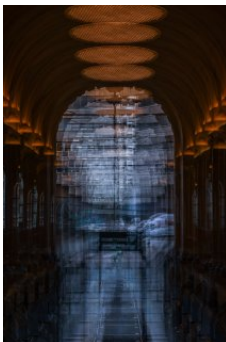

LIANE METZGER
Lichtgang, 2025
Künstlerische Fotografie
90 x 60 x 3 cm (h x w x d)
€ 950