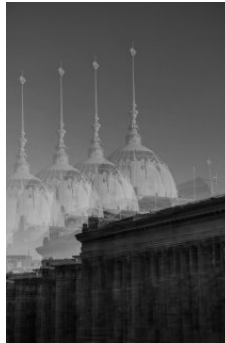

LIANE METZGER
Kuppeln im Licht, 2025
Künstlerische Fotografie
90 x 60 x 3 cm (h x w x d)
€ 950